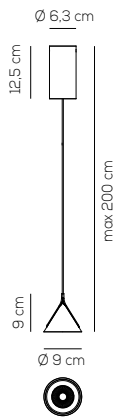

COLOUR

black / black

black / gray

gold / black

greige / black

SP JEWEL MONO 01

kg 0,9 m³ 0,004

JEWEL / DRIVER INCLUDED DIMMABLE

Type	Article	Beam- degrees	CCT	Colours / Finish	Source
SP	JM 01	1 12°	1 2700K	NE black / NE black	LED 6,5W
		3 38°	2 3000K	NE black / GR gray	
			3500K upon request	OR gold / NE black GE greige / NE black	